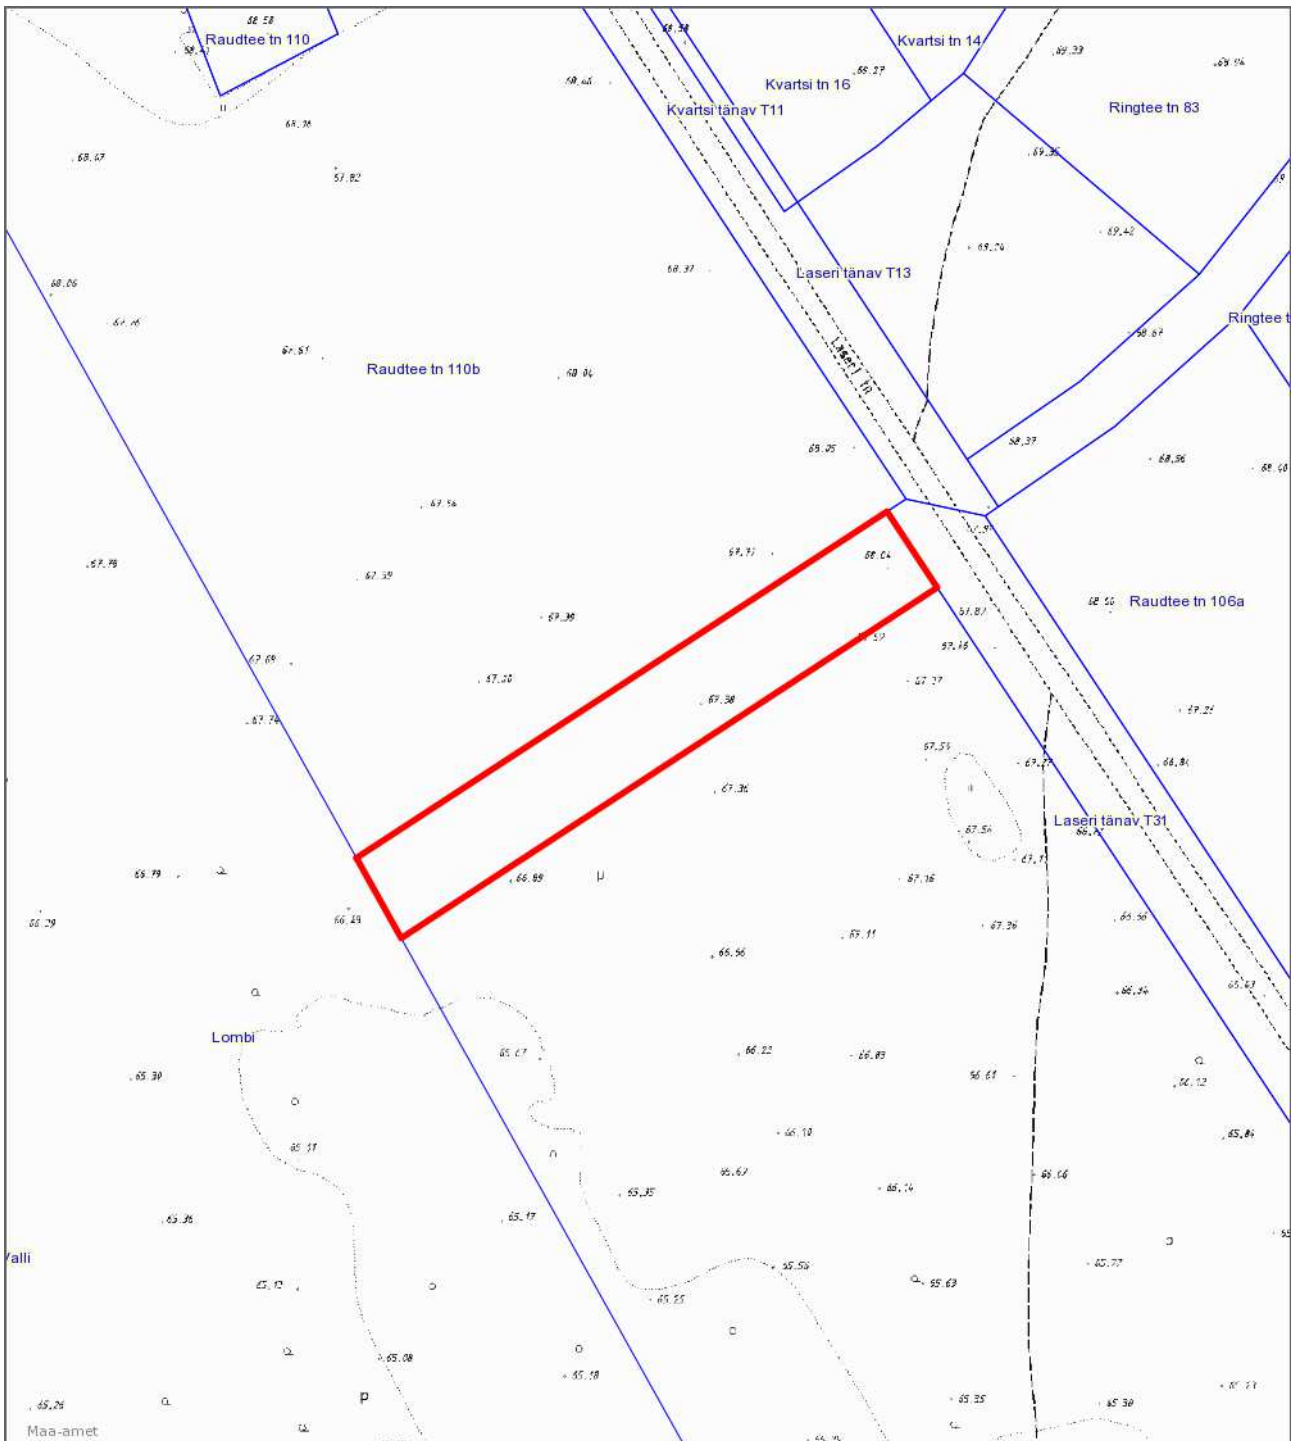

Asendiplaan
Laseri tänav T29
1 : 2000

— - krundi piir
4062 m² - pindala

Koostas: **Jelena Lindmäe**
Kuupäev: **18.03.2016**